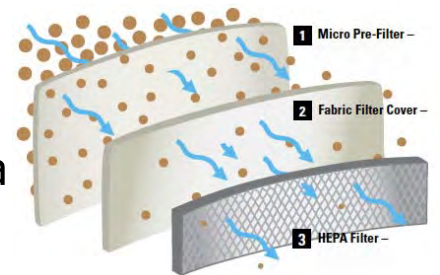

WhisperFlow

UNITA' MICROFILTRANTE PER CAMERE BIANCHE A PRESSIONE POSITIVA

EFFICIENZA ISO 4 - CLASSE 10

PORTATA ARIA 550 mc/h
PRESSIONE POSITIVA FINO A 25Pa

Il mantenimento di una pressione positiva dello spazio aereo, in relazione agli spazi adiacenti a classificazione di pulizia più sporca, è essenziale nella prevenzione che i contaminanti si infiltrino in una camera sterile.

WhisperFlow è la soluzione ideale per ambienti dove è richiesto il controllo della qualità dell'aria e la sua filtrazione.

L'elevata portata d'aria, l'alta pressione positiva, i filtri HEPA permettono di impiegare WhisperFlow in ambienti con standard fino a ISO 4 - CLASSE 10

Costruzione interamente in ACCIAIO INOX

Filtro HEPA

Prefiltro polveri grossolane

Portello laterale per sostituzione filtri

Motore ad alta efficienza

Basso assorbimento elettrico solo 105W

Rumorosità 62 dB

Portata 550 mc/h

Pressione positiva max 25 Pa

Occhielli per fissaggio a muro

Dimensioni cm 63x41x41

Interruttore ON/OFF luminoso

Cavo di alimentazione 1,5 mt

Fusibile di sicurezza

Human Arredi - Via Francesco Saverio Catalano, 96 Casalnuovo - NA 80013